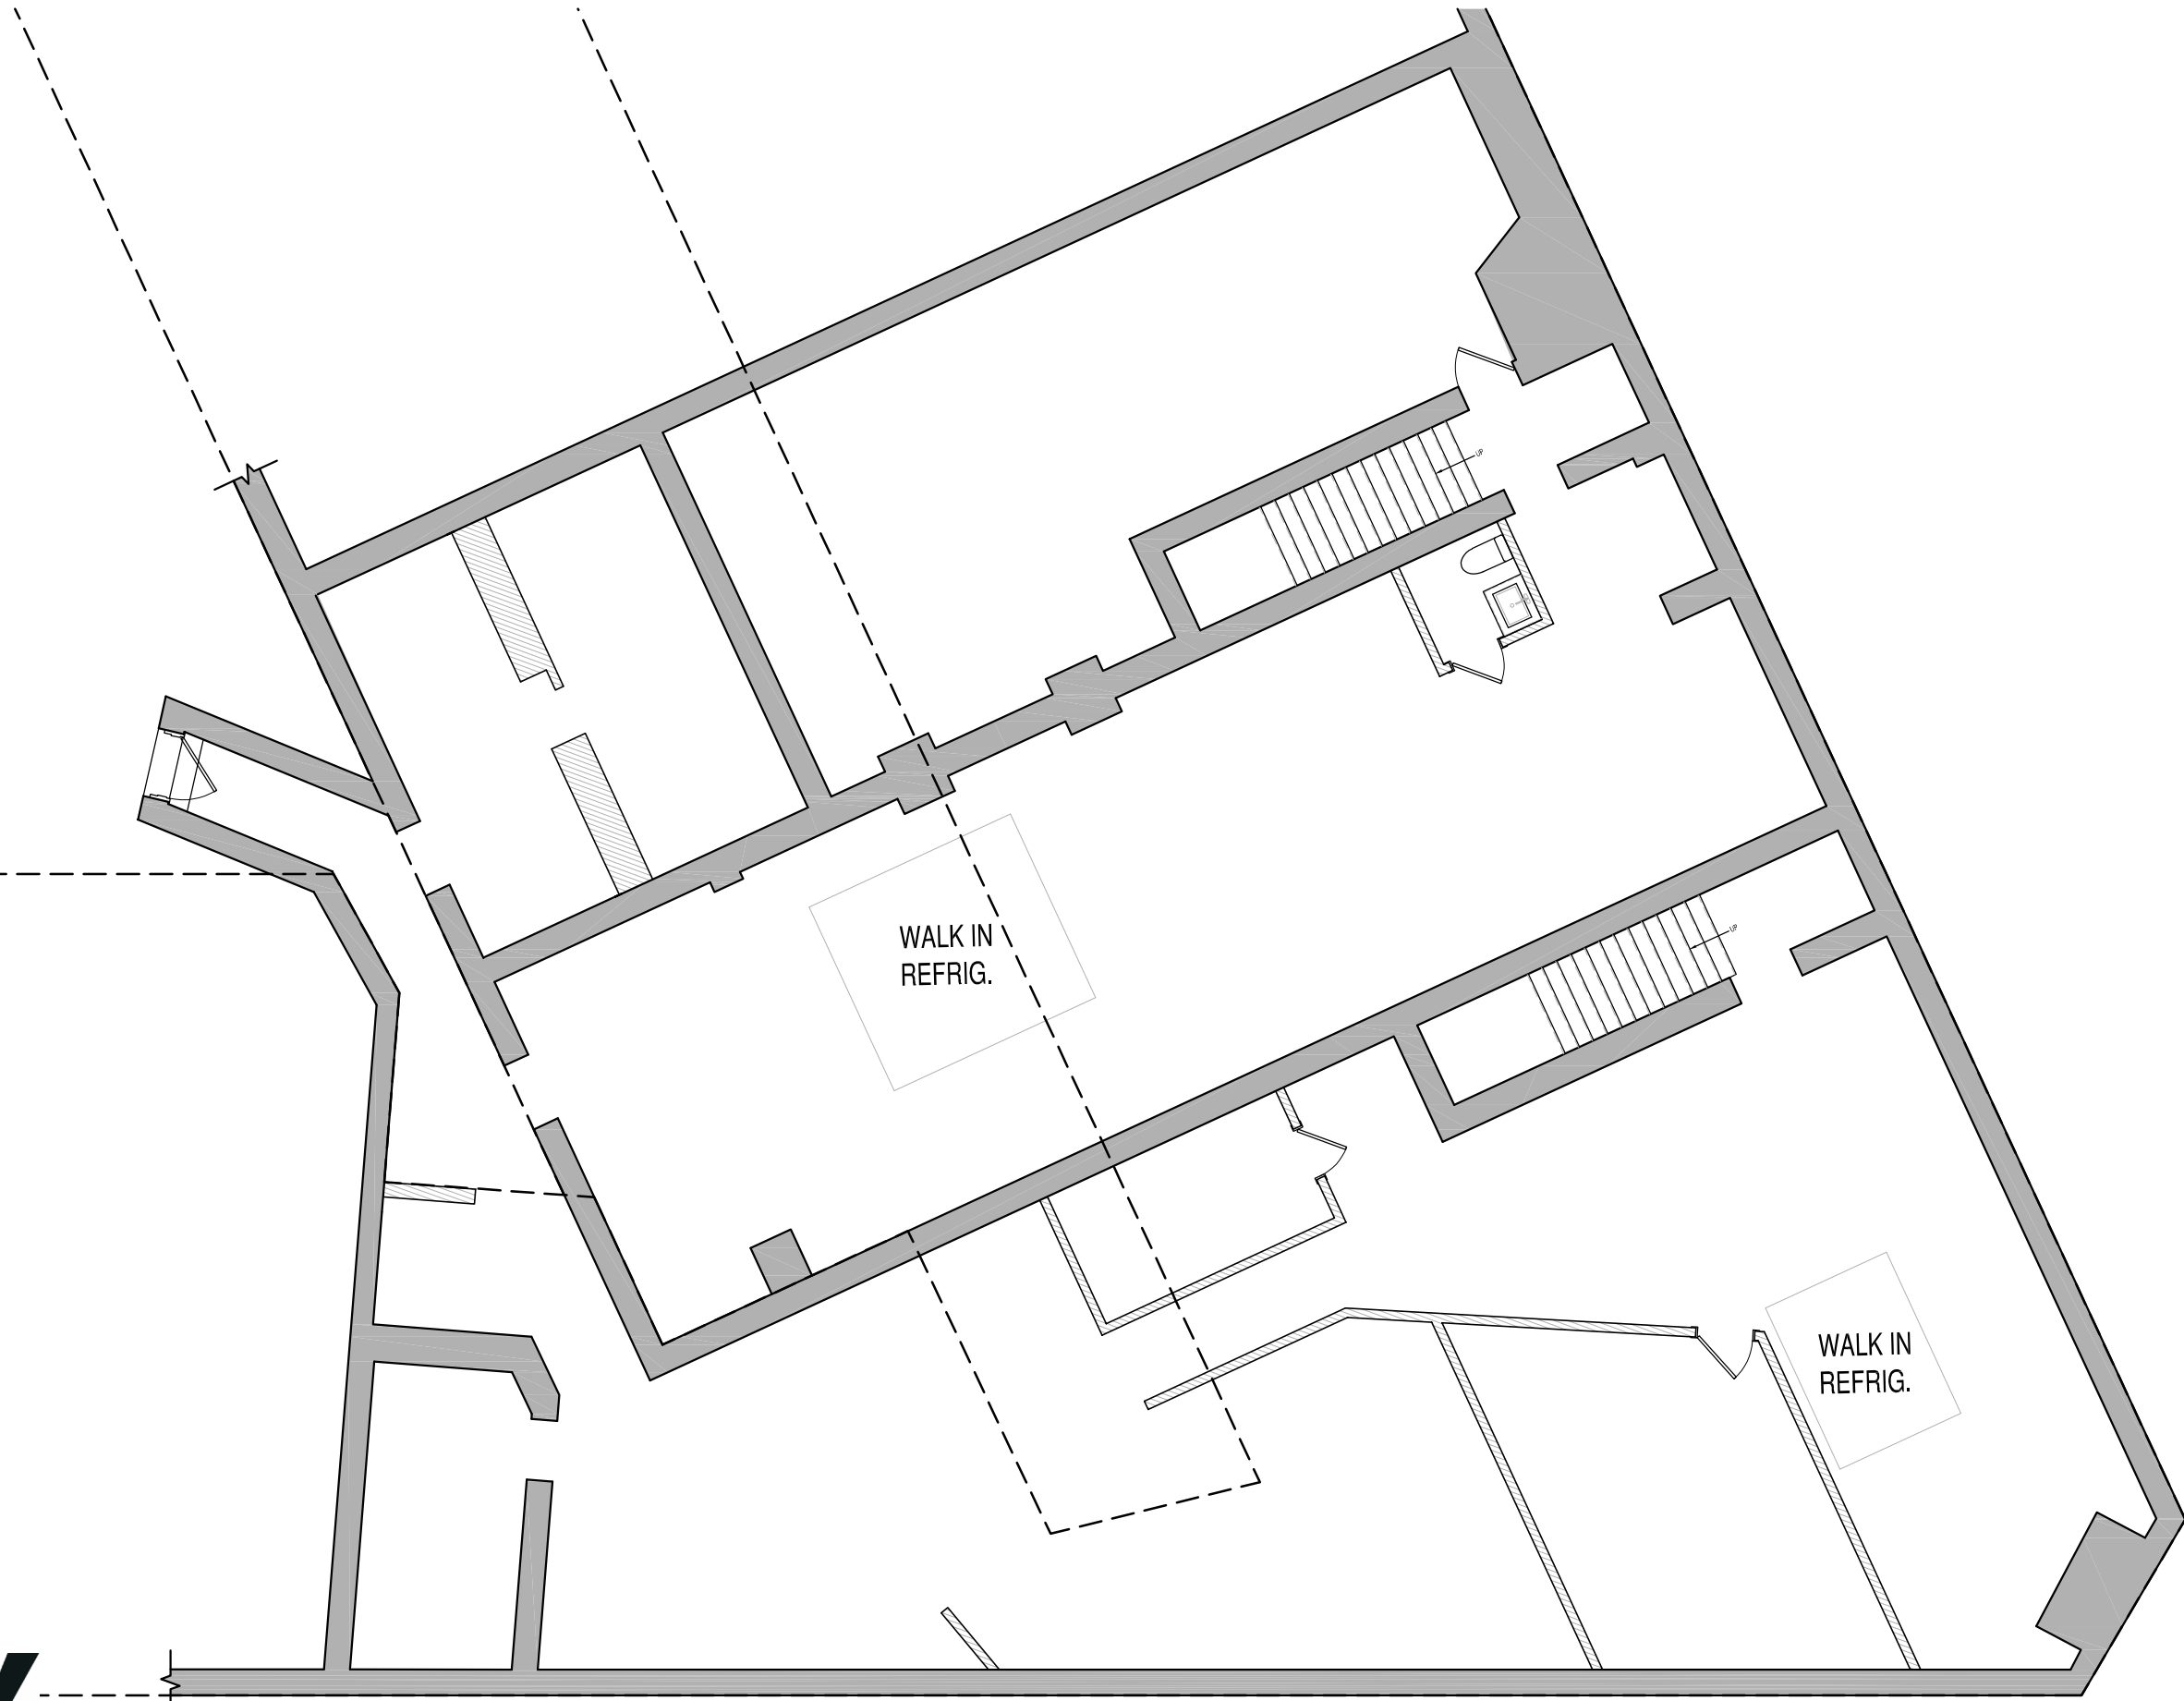

2822 W. Montrose Ave.
Chicago, Illinois 60618 USA

1 872.241.4855
www.kennedymann.com

4600 N. Lincoln Ave.
Chicago, IL

First Floor
1/8" = 1'-0"

4600 N. Lincoln Ave.
Chicago, IL

Basement
1/8" = 1'-0" 

2822 W. Montrose Ave.
Chicago, Illinois 60618 USA