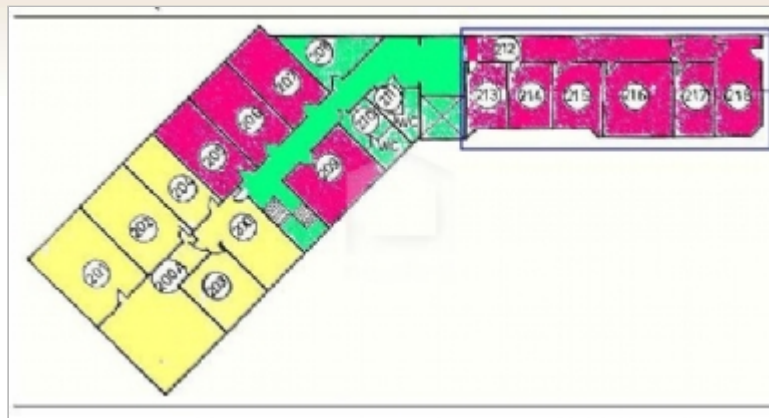

Lokal wynajem Warszawa Śródmieście Polna

504.301.893

Polna
Warszawa, Mazowieckie

Rent: zł5,295.00 Size: 88 m²

Retail

Listing Type: Lease

Property Description

::DODATKOWY OPIS |

Lokal biurowy do wynajęcia w eleganckiej, przedwojennej kamienicy, w ścisłym centrum Warszawy. Obiekt zlokalizowany jest w pobliżu budynków Politechniki Warszawskiej, Placu Konstytucji oraz Placu Zbawiciela, tuż przy Trasie Łazienkowskiej i stacji Metra Politechnika. W okół ulicy Polnej znajduje się wiele restauracji i kawiarni. Podana cena jest ceną netto i zawiera koszt wynajmu i koszty eksploatacyjne. W obiekcie tym posiadamy również biura od 29-88 m.kw. Polecam !!! |